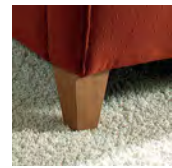

Lieferbare Fußformen

Standard-Fuß F115
Shiny Bronze

Alternativ-Fuß F115
Alu gebürstet

Alternativ-Fuß F912
Buche massiv

Alternativ-Fuß F912
Eiche massiv

Alternativ-Fuß F840
Chrom

Alternativ-Fuß F390
Alu

Höhe 93-108cm
Tiefe 102 cm