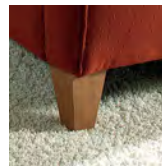

Lieferbare Fußformen

Standard-Fuß F115
Shiny Bronze

Alternativ-Fuß F115
Alu gebürstet

Alternativ-Fuß F912
Buche massiv

Alternativ-Fuß F912
Eiche massiv

Alternativ-Fuß F840
Chrom

Alternativ-Fuß F390
Alu

Höhe 93-108cm
Tiefe 102 cm