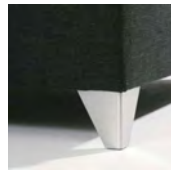

Lieferbare Fußformen

Standard-Fuß F115
Shiny Bronze

Alternativ-Fuß F115
Alu gebürstet

Alternativ-Fuß F912
Buche massiv

Alternativ-Fuß F912
Eiche massiv

Alternativ-Fuß F840
Chrom

Alternativ-Fuß F390
Alu

Höhe 93-108cm
Tiefe 102 cm