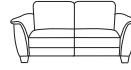

"LOFT" S413 / L413

Typenplan

10  
Sessel  
2 ST  
108x93x83

18  
Element  
1 ST links  
84x93x83

19  
Element  
1 ST rechts  
84x93x83

20  
Sofa 2-sitzig  
2 ST  
158x93x83

28  
Sofa 2-sitzig  
1 ST links  
134x93x83

29  
Sofa 2-sitzig  
1 ST rechts  
134x93x83

25  
Sofa 2,5-sitzig  
2 ST  
178x93x83

54  
Sofa 2,5-sitzig  
1 ST links  
154x93x83

55  
Sofa 2,5-sitzig  
1 ST rechts  
154x93x83

33  
Sofa 3-sitzig  
2 ST  
198x93x83

38  
Sofa 3-sitzig  
1 ST links  
174x93x83

39  
Sofa 3-sitzig  
1 ST rechts  
174x93x83

62  
Longchair  
1 ST links  
118x184x83

63  
Longchair  
1 ST rechts  
118x184x83

72  
XL-Longchair  
1 ST links  
148x184x83